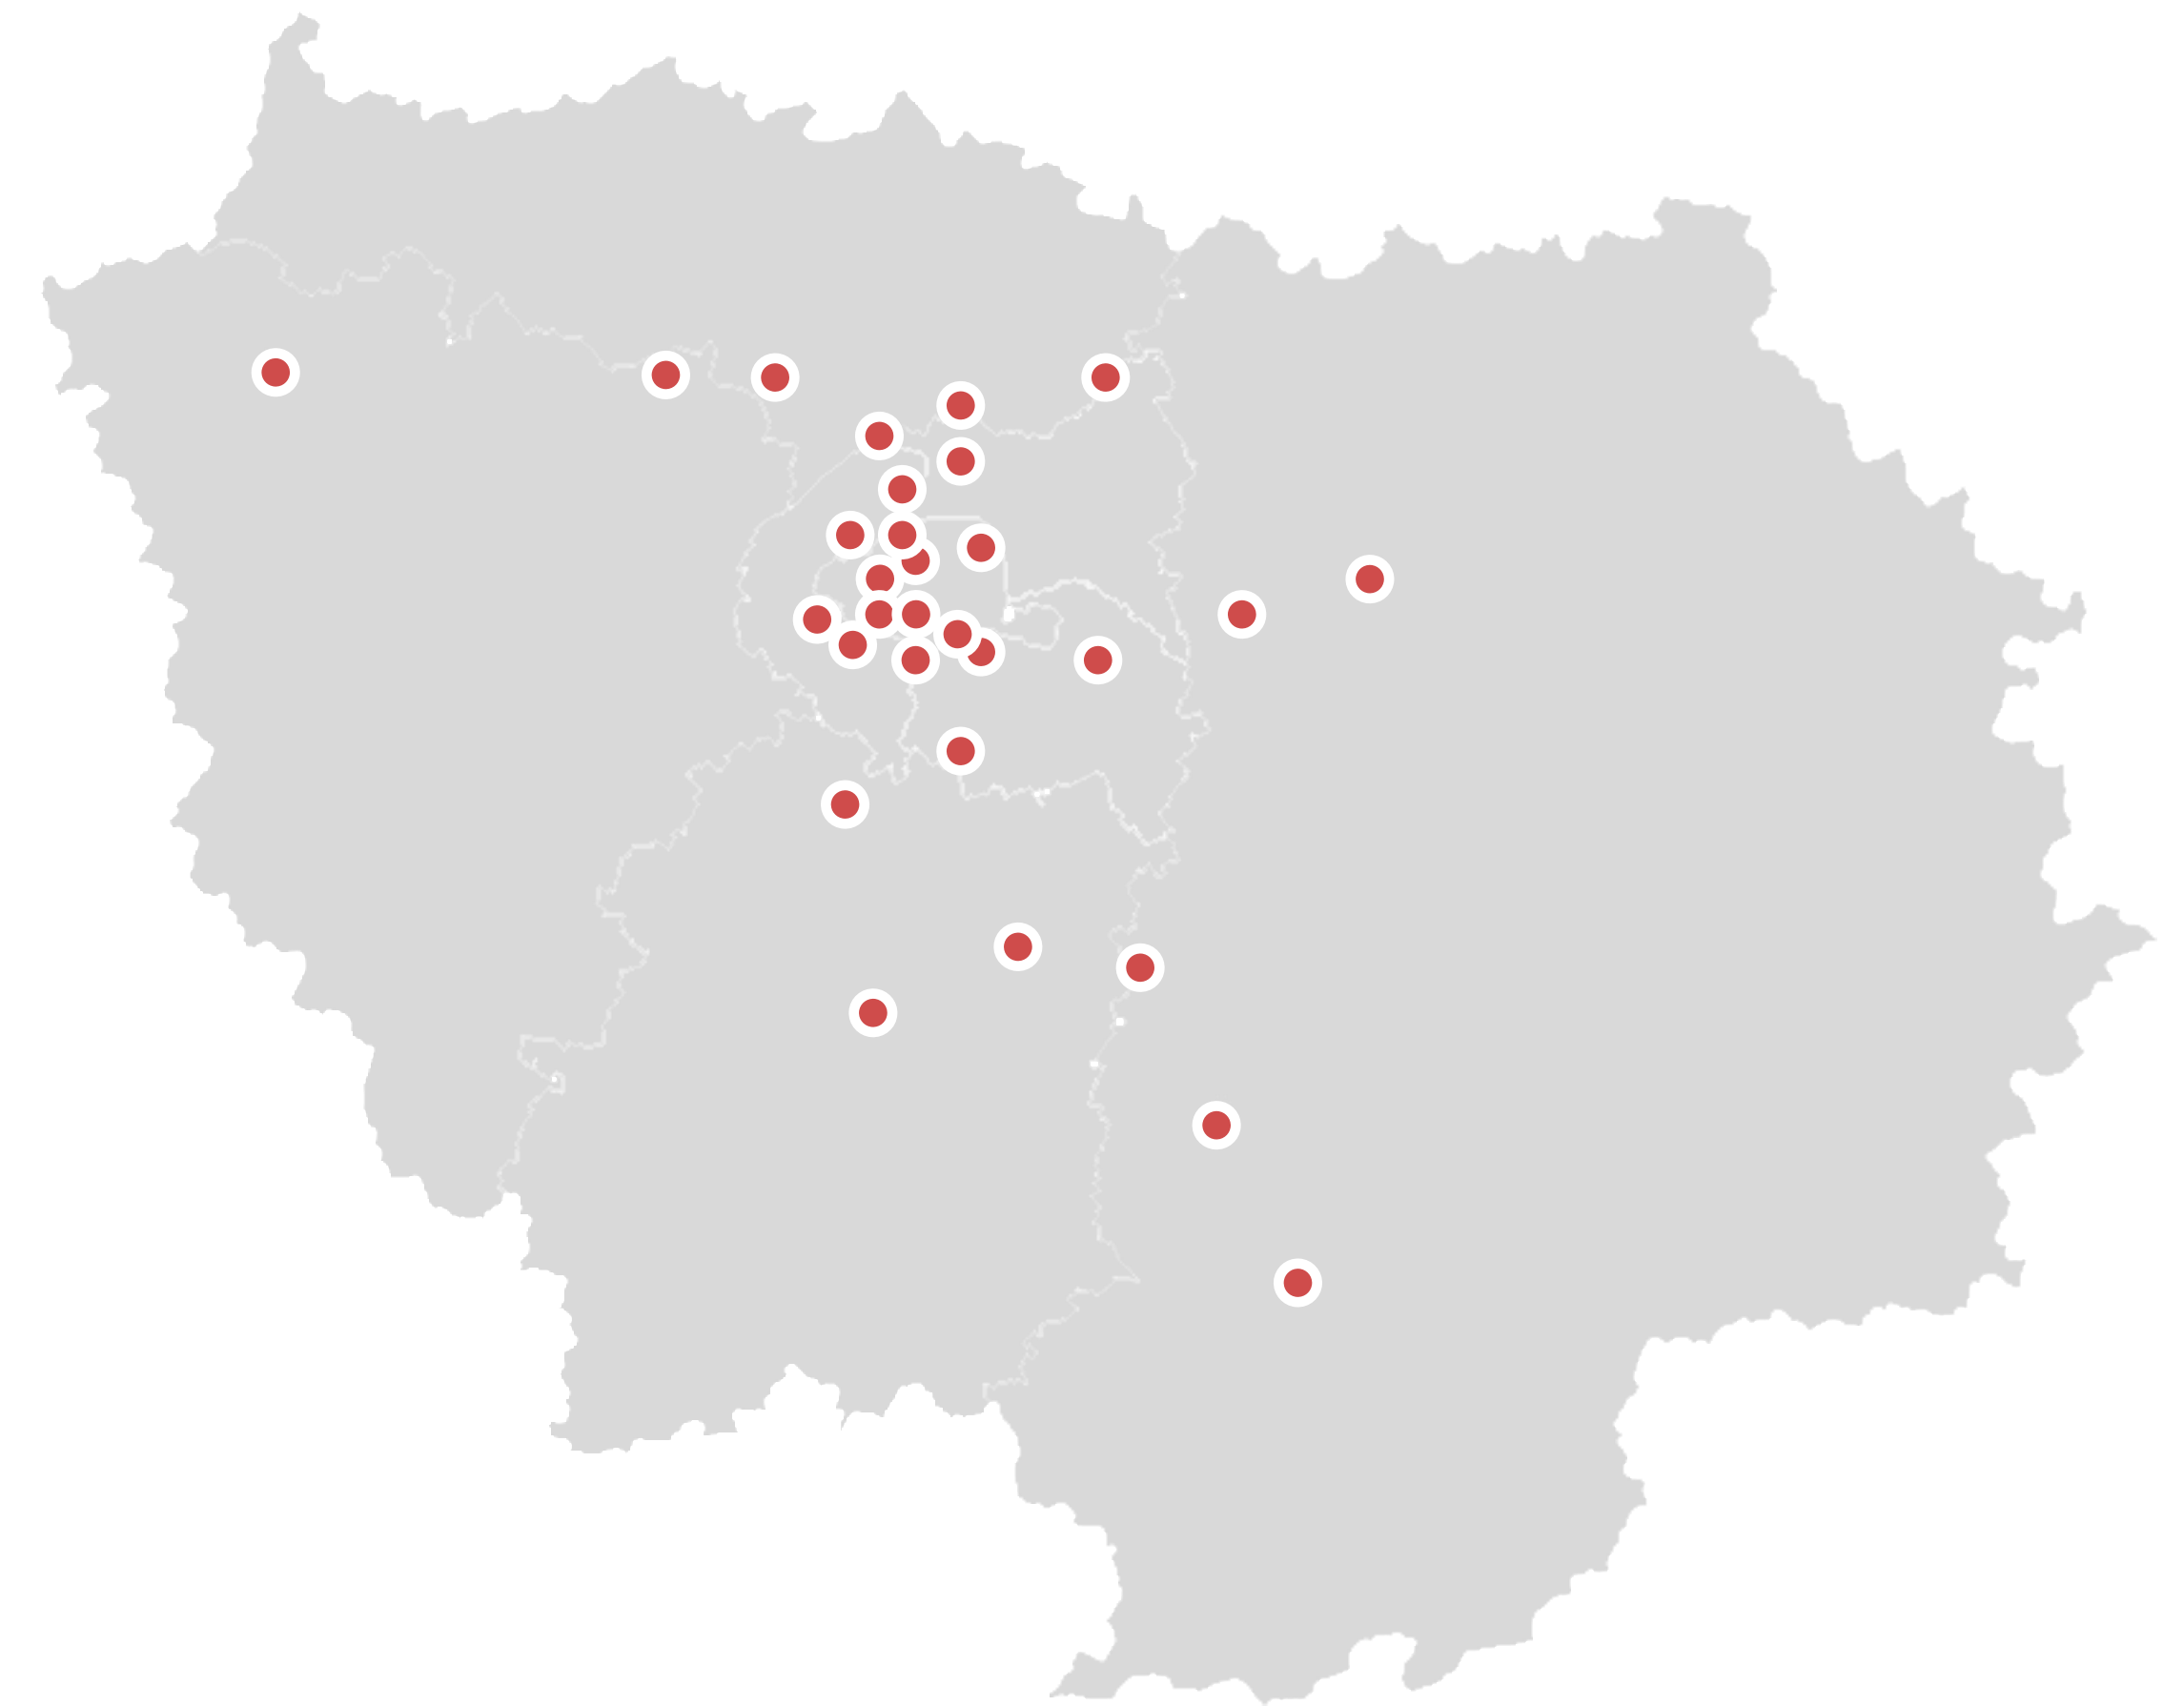

# CINESCREEN IDF

CE DISPOSITIF EST COMPOSÉ DE L'INTÉGRALITÉ  
DES ÉCRANS NUMÉRIQUES EN RÉGIE CHEZ MEDIAVISION  
EN ILE-DE-FRANCE

35  
CINÉMAS

189  
ÉCRANS  
RÉPARTIS SUR  
63 TRIPTYQUES

12-22H  
HORAIRE MOYEN  
DE DIFFUSION

# LISTE DES CINÉMAS

#	Dept	VILLE	COMPLEXE	Nb de Triptyques
1	75	PARIS	7 BATIGNOLLES	1
2	75	PARIS	CGR ETOILE LILAS	1
3	75	PARIS	GAUMONT ALESIA	1
4	75	PARIS	GAUMONT AQUABOULEVARD	2
5	75	PARIS	GAUMONT CHAMPS ELYSEES	2
6	75	PARIS	GAUMONT CONVENTION	1
7	75	PARIS	GAUMONT LES FAUVETTES	1
8	75	PARIS	GAUMONT OPERA CAPUCINES	2
9	75	PARIS	GAUMONT OPERA PREMIER	1
10	75	PARIS	GAUMONT PARNASSE	2
11	75	PARIS	PATHE BEAUGRENELLE	2
12	75	PARIS	PATHE LA VILLETTE	2
13	75	PARIS	PATHE WEPLER	2
14	77	CHESSY	GAUMONT DISNEY VILLAGE	2
15	77	DAMMARIE-LES-LYS	PATHE DAMMARIE	1
16	77	FONTAINEBLEAU	CINEPARADIS	1
17	77	LIEUSAIN	PATHE CARRE SENART	2
18	77	TORCY	CGR	2
19	78	CONFLANS-SAINTE-HONORINE	PATHE CONFLANS	2
20	78	MANTES-LA-JOLIE	CGR	2
21	91	BRETIGNY-SUR-ORGE	KINEPOLIS	1
22	91	EVRY	CGR	2
23	91	MASSY	PATHE MASSY	2
24	92	BOULOGNE-BILLANCOURT	PATHE BOULOGNE	2
25	92	LEVALLOIS-PERRET	PATHE LEVALLOIS	2
26	92	VILLENEUVE-LA-GARENNE	MEGARAMA	4
27	93	EPINAY-SUR-SEINE	CGR	2
28	93	SAINT-DENIS	GAUMONT SAINT DENIS	1
29	94	ARCUEIL	MEGARAMA	1
30	94	CHAMPIGNY-SUR-MARNE	CINEMA MEGARAMA STUDIO 66	1
31	94	IVRY-SUR-SEINE	PATHE QUAI D'IVRY	3
32	94	THIAIS	PATHE BELLE EPINE	3
33	95	MONTIGNY-LES-CORMEILLES	MEGARAMA	3
34	95	ROISSY-EN-FRANCE	EUROPACORP AEROVILLE	1
35	95	SARCELLES	CGR MY PLACE	2