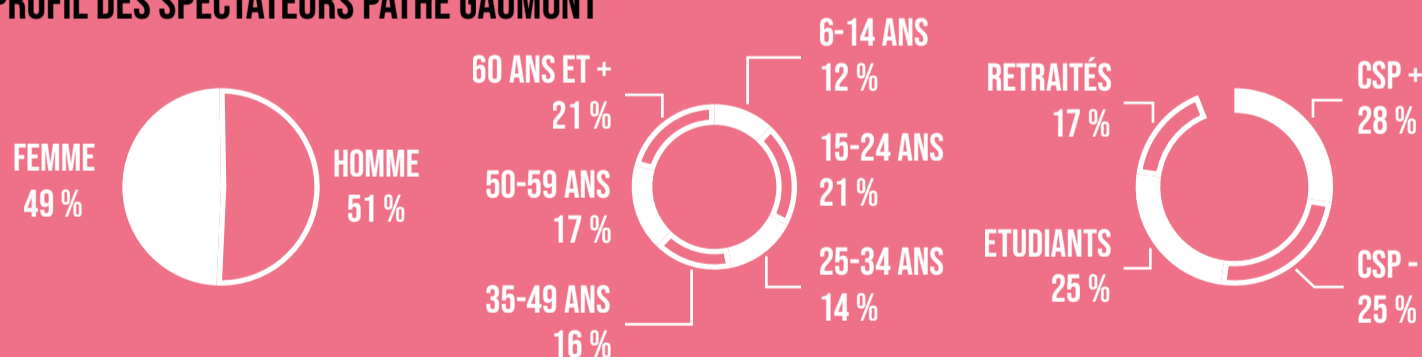

LES CINÉMAS PATHÉ ET GAUMONT PROPOSENT AUX SPECTATEURS UNE EXPÉRIENCE DE CINÉMA UNIQUE ET ULTIME, DANS TOUTES SES DIMENSIONS, QUI S'APPUIE SUR :

- ➔ UN RÉSEAU DE CINÉMAS INÉGALÉ COUVRANT LA PLUPART DES GRANDES AGGLOMÉRATIONS FRANÇAISES
- ➔ DES SALLES MODERNES ET CONFORTABLES AVEC DES ÉCRANS GIGANTESQUES;
- ➔ DES EXPÉRIENCES IMMERSIVES EXCEPTIONNELLES, À LA POINTE DE LA TECHNOLOGIE.

PROFIL DES SPECTATEURS PATHÉ GAUMONT

COMMUNIQUER AU CINÉMA C'EST TOUCHER UNE CIBLE ACTIVE, URBAINE ET AISÉE

SOURCE : VERTIGO - CINEXPERT 2019 - DONNÉES 2018

DIFFUSION DE VOTRE CAMPAGNE PUBLICITAIRE

VOUS CHOISISSEZ LA DURÉE DE DIFFUSION DE VOTRE CAMPAGNE PUBLICITAIRE ET VOS PÉRIODES DE DIFFUSION LES PLUS ADAPTÉES À VOS BESOINS.