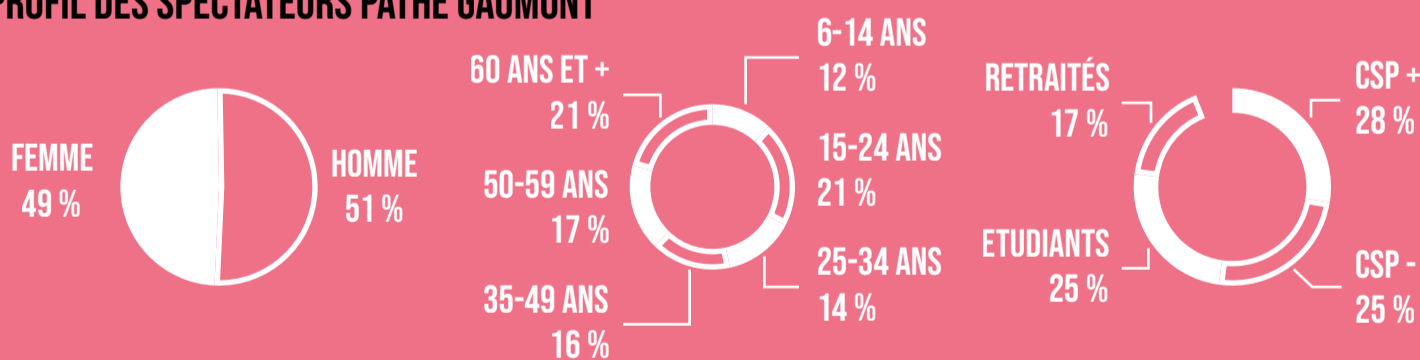

# VOTRE PUBLICITÉ AU **PATHÉ ÉVREUX**

A PARTIR DE SEPTEMBRE 2019 LES CINÉMAS PATHÉ GAUMONT PROPOSENT AUX ACTEURS LOCAUX DE COMMUNIQUER SUR SES ÉCRANS

**10**  
SALLES

**1961**  
PLACES

**10500**  
ENTRÉES  
PAR SEMAINE

AU PATHÉ ÉVREUX, TOUT A ÉTÉ CONÇU POUR PROPOSER UN VÉRITABLE LIEU DE VIE ET DE VIVRE DES ÉMOTIONS INTENSES. AVEC LA SALLE IMAX LASER, LA SALLE 4DX ET LA SALLE VIP, LES SPECTATEURS PEUVENT VIVRE UNE EXPÉRIENCE INÉDITE EN FRANCE !

## PROFIL DES SPECTATEURS PATHÉ GAUMONT

COMMUNIQUER AU CINÉMA C'EST TOUCHER UNE CIBLE ACTIVE, URBAINE ET AISÉE

SOURCE : VERTIGO - CINEXPERT 2019 - DONNÉES 2018