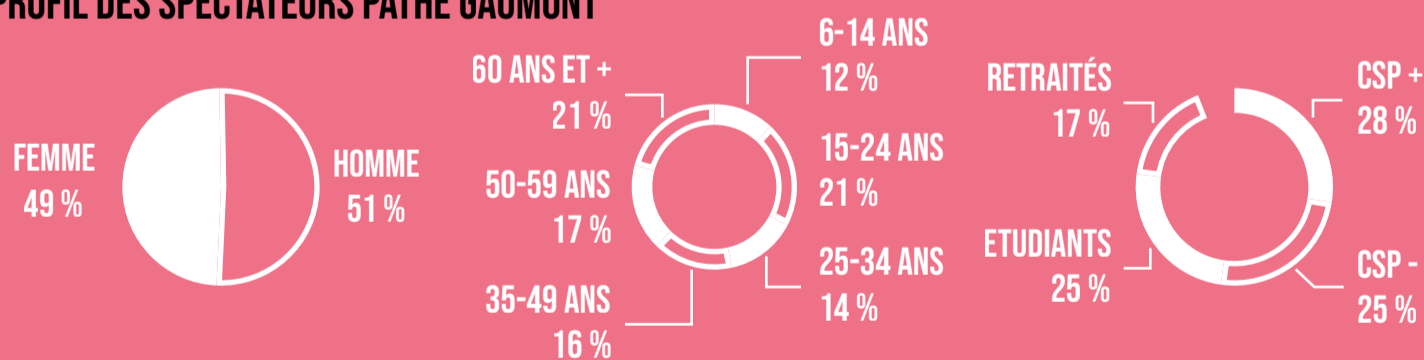

PROFIL DES SPECTATEURS PATHÉ GAUMONT

COMMUNIQUER AU CINÉMA C'EST TOUCHER UNE CIBLE ACTIVE, URBAINE ET AISÉE

SOURCE : VERTIGO - CINEXPERT 2019 - DONNÉES 2018

17
SALLES

3684
PLACES

27100
ENTRÉES
PAR SEMAINE

6655€
TARIF BRUT
1 SEMAINE - 30''