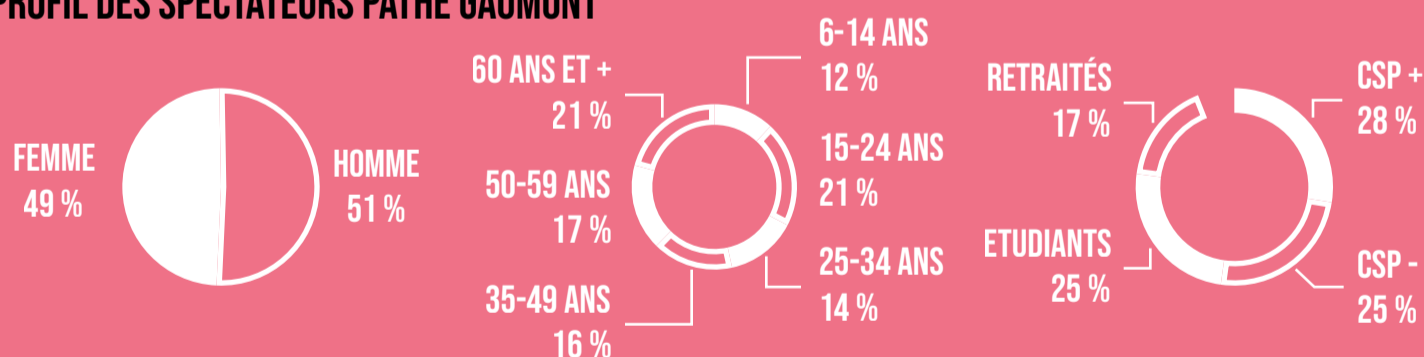

## PROFIL DES SPECTATEURS PATHÉ GAUMONT

COMMUNIQUER AU CINÉMA C'EST TOUCHER UNE CIBLE ACTIVE, URBAINE ET AISÉE

SOURCE : VERTIGO - CINEXPERT 2019 - DONNÉES 2018