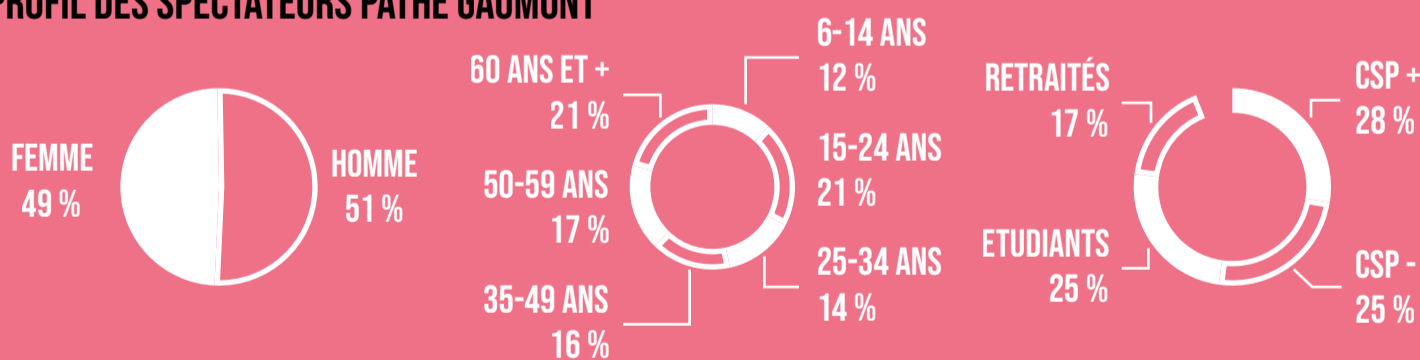

VOTRE PUBLICITÉ AU PATHÉ LIÉVIN

A PARTIR DE SEPTEMBRE 2019 LES CINÉMAS PATHÉ GAUMONT PROPOSENT AUX ACTEURS LOCAUX DE COMMUNIQUER SUR SES ÉCRANS

15
SALLES

3212
PLACES

11300
ENTRÉES
PAR SEMAINE

2780€
TARIF BRUT
1 SEMAINE - 30"

LES CINÉMAS PATHÉ ET GAUMONT PROPOSENT AUX SPECTATEURS UNE EXPÉRIENCE DE CINÉMA UNIQUE ET ULTIME, DANS TOUTES SES DIMENSIONS, QUI S'APPUIE SUR :

- ➔ UN RÉSEAU DE CINÉMAS INÉGALÉ COUVRANT LA PLUPART DES GRANDES AGGLOMÉRATIONS FRANÇAISES
- ➔ DES SALLES MODERNES ET CONFORTABLES AVEC DES ÉCRANS GIGANTESQUES;
- ➔ DES EXPÉRIENCES IMMERSIVES EXCEPTIONNELLES, À LA POINTE DE LA TECHNOLOGIE.

PROFIL DES SPECTATEURS PATHÉ GAUMONT

COMMUNIQUER AU CINÉMA C'EST TOUCHER UNE CIBLE ACTIVE, URBAINE ET AISÉE

SOURCE : VERTIGO - CINEXPERT 2019 - DONNÉES 2018

DIFFUSION DE VOTRE CAMPAGNE PUBLICITAIRE

VOUS CHOISISSEZ LA DURÉE DE DIFFUSION DE VOTRE CAMPAGNE PUBLICITAIRE ET VOS PÉRIODES DE DIFFUSION LES PLUS ADAPTÉES À VOS BESOINS.