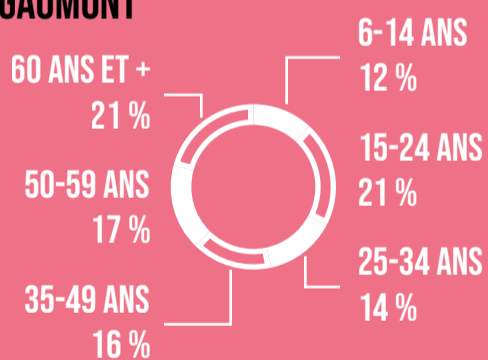

PROFIL DES SPECTATEURS PATHÉ GAUMONT

COMMUNIQUER AU CINÉMA C'EST TOUCHER UNE CIBLE ACTIVE, URBAINE ET AISÉE

SOURCE : VERTIGO - CINEXPERT 2019 - DONNÉES 2018

FORTE MÉMORISATION DES MESSAGES

75% DES SPECTATEURS MÉMORISENT UN MESSAGE PUBLICITAIRE AU CINÉMA APRÈS L'AVOIR VU

QUALITÉ D'EXPOSITION HORS NORMES

ÉCRANS GÉANTS ET SALLES SEMI-OBSCURES
SPECTATEURS ATTENTIFS, DISPONIBLES CONFORTABLEMENT ASSIS ET RELAXÉS
PAS DE PERTURBATION EXTÉRIEURE IMPOSSIBLE DE ZAPPER OU DE COUPER LE SON

ATTENDUE PAR LE PUBLIC

73% DES SPECTATEURS ARRIVENT DANS LA SALLE AVANT LA DIFFUSION DES PUBLICITÉS

PATHÉ BRUMATH
ZI FRÈRES LUMIÈRE
67170 BRUMATH

mediavisionlocale

POUR TOUTES INFORMATIONS CONTACTER : LOCALE@MEDIAVISION.FR OU MEHDI GACEMI AU 01 73 02 41 14