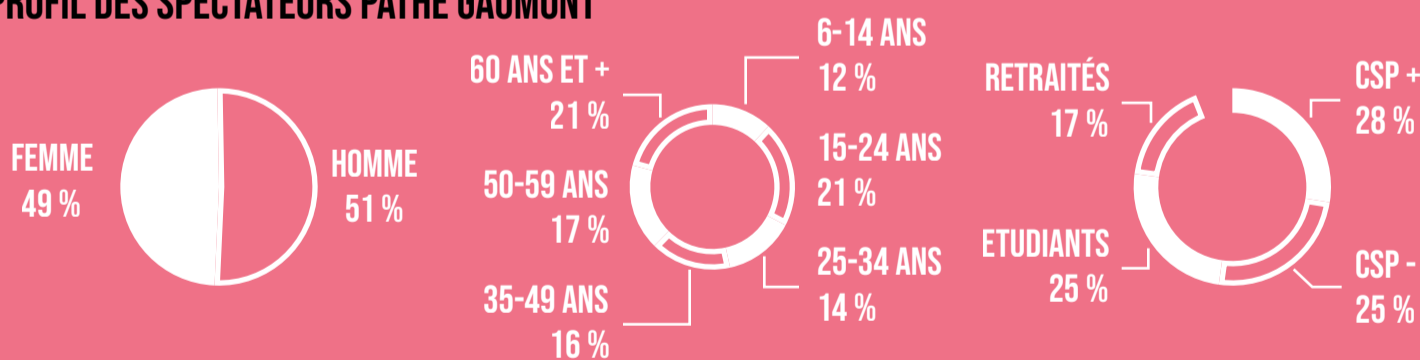

VOTRE PUBLICITÉ AU PATHÉ BELLECOUR

A PARTIR DE SEPTEMBRE 2019 LES CINÉMAS PATHÉ GAUMONT PROPOSENT AUX ACTEURS LOCAUX DE COMMUNIQUER SUR SES ÉCRANS

10
SALLES

1991
PLACES

13400
ENTRÉES
PAR SEMAINE

1340€
TARIF NET
1 SEMAINE - 30"

PROFIL DES SPECTATEURS PATHÉ GAUMONT

COMMUNIQUER AU CINÉMA C'EST TOUCHER UNE CIBLE ACTIVE, URBAINE ET AISÉE

SOURCE : VERTIGO - CINEXPERT 2019 - DONNÉES 2018

DIFFUSION DE VOTRE CAMPAGNE PUBLICITAIRE

VOUS CHOISISSEZ LA DURÉE DE DIFFUSION DE VOTRE CAMPAGNE PUBLICITAIRE ET VOS PÉRIODES DE DIFFUSION LES PLUS ADAPTÉES À VOS BESOINS.