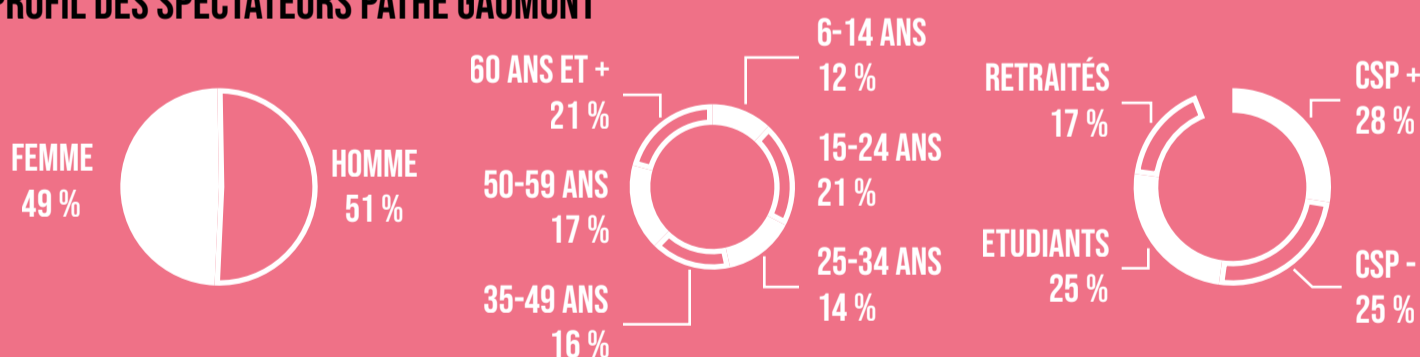

PROFIL DES SPECTATEURS PATHÉ GAUMONT

COMMUNIQUER AU CINÉMA C'EST TOUCHER UNE CIBLE ACTIVE, URBAINE ET AISÉE

SOURCE : VERTIGO - CINEXPERT 2019 - DONNÉES 2018

DIFFUSION DE VOTRE CAMPAGNE PUBLICITAIRE

VOUS CHOISISSEZ LA DURÉE DE DIFFUSION DE VOTRE CAMPAGNE PUBLICITAIRE ET VOS PÉRIODES DE DIFFUSION LES PLUS ADAPTÉES À VOS BESOINS.

AFIN DE CALCULER LE TARIF, UN COEFFICIENT D'ENTRÉES HEBDOMADAIRES EST APPLIQUÉ EN FONCTION DE LA SEMAINE CHOISIE.

VOTRE FILM PUBLICITAIRE SERA ALORS DIFFUSÉ EN AVANT SÉANCE, EN SALLE SEMI ÉCLAIRÉE À TOUTES LES SÉANCES ET DANS TOUTES LES SALLES.

PATHÉ CHAMBERY

4 RUE DERRIÈRE LES MURS
73000 CHAMBERY

mediavisionlocale

FORTE MÉMORISATION DES MESSAGES

75% DES SPECTATEURS MÉMORISENT UN MESSAGE PUBLICITAIRE AU CINÉMA APRÈS L'AVOIR VU

QUALITÉ D'EXPOSITION HORS NORMES

ÉCRANS GÉANTS ET SALLES SEMI-OBSCURES
SPECTATEURS ATTENTIFS, DISPONIBLES CONFORTABLEMENT ASSIS ET RELAXÉS
PAS DE PERTURBATION EXTÉRIEURE IMPOSSIBLE DE ZAPPER OU DE COUPER LE SON

ATTENDUE PAR LE PUBLIC

73% DES SPECTATEURS ARRIVENT DANS LA SALLE AVANT LA DIFFUSION DES PUBLICITÉS

POUR TOUTES INFORMATIONS CONTACTER : LOCALE@MEDIAVISION.FR OU MEHDI GACEMI AU 01 73 02 41 14