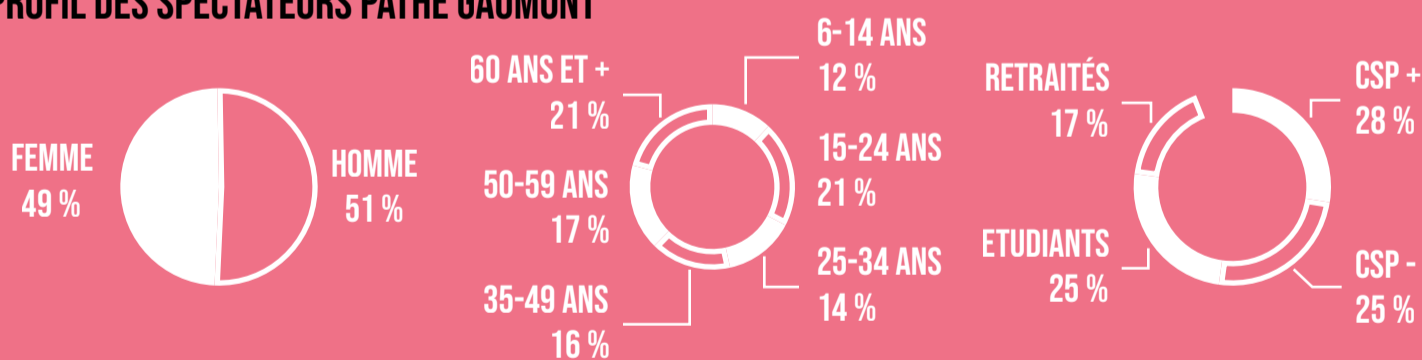

PROFIL DES SPECTATEURS PATHÉ GAUMONT

COMMUNIQUER AU CINÉMA C'EST TOUCHER UNE CIBLE ACTIVE, URBAINE ET AISÉE

SOURCE : VERTIGO - CINEXPERT 2019 - DONNÉES 2018

DIFFUSION DE VOTRE CAMPAGNE PUBLICITAIRE

VOUS CHOISISSEZ LA DURÉE DE DIFFUSION DE VOTRE CAMPAGNE PUBLICITAIRE ET VOS PÉRIODES DE DIFFUSION LES PLUS ADAPTÉES À VOS BESOINS.