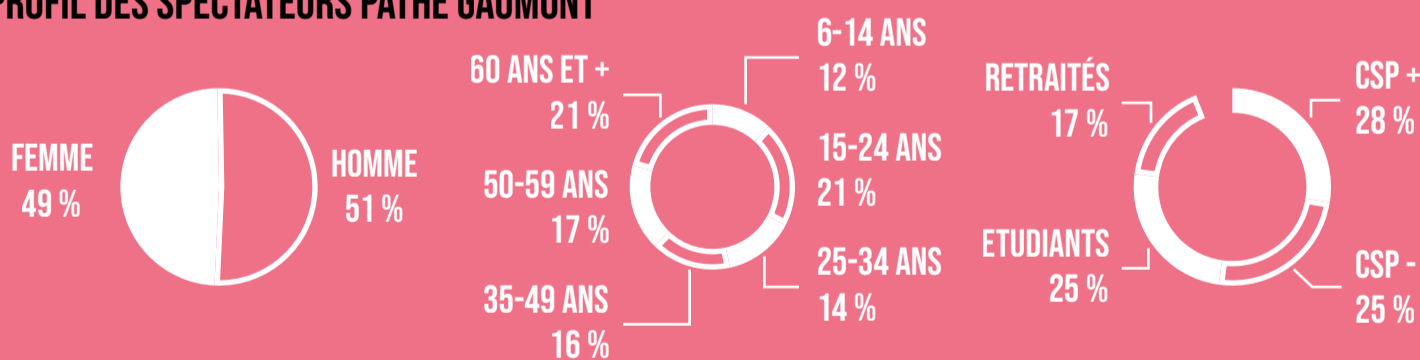

VOTRE PUBLICITÉ AU GAUMONT DISNEY VILLAGE

A PARTIR DE SEPTEMBRE 2019 LES CINÉMAS PATHÉ GAUMONT PROPOSENT AUX ACTEURS LOCAUX DE COMMUNIQUER SUR SES ÉCRANS

15
SALLES

3719
PLACES

20000
ENTRÉES
PAR SEMAINE

5080€
TARIF BRUT
1 SEMAINE - 30''

LES CINÉMAS PATHÉ ET GAUMONT PROPOSENT AUX SPECTATEURS UNE EXPÉRIENCE DE CINÉMA UNIQUE ET ULTIME, DANS TOUTES SES DIMENSIONS, QUI S'APPUIE SUR :

- ➔ UN RÉSEAU DE CINÉMAS INÉGALÉ COUVRANT LA PLUPART DES GRANDES AGGLOMÉRATIONS FRANÇAISES
- ➔ DES SALLES MODERNES ET CONFORTABLES AVEC DES ÉCRANS GIGANTESQUES;
- ➔ DES EXPÉRIENCES IMMERSIVES EXCEPTIONNELLES, À LA POINTE DE LA TECHNOLOGIE.

PROFIL DES SPECTATEURS PATHÉ GAUMONT

COMMUNIQUER AU CINÉMA C'EST TOUCHER UNE CIBLE ACTIVE, URBAINE ET AISÉE

SOURCE : VERTIGO - CINEXPERT 2019 - DONNÉES 2018

DIFFUSION DE VOTRE CAMPAGNE PUBLICITAIRE

VOUS CHOISISSEZ LA DURÉE DE DIFFUSION DE VOTRE CAMPAGNE PUBLICITAIRE ET VOS PÉRIODES DE DIFFUSION LES PLUS ADAPTÉES À VOS BESOINS.