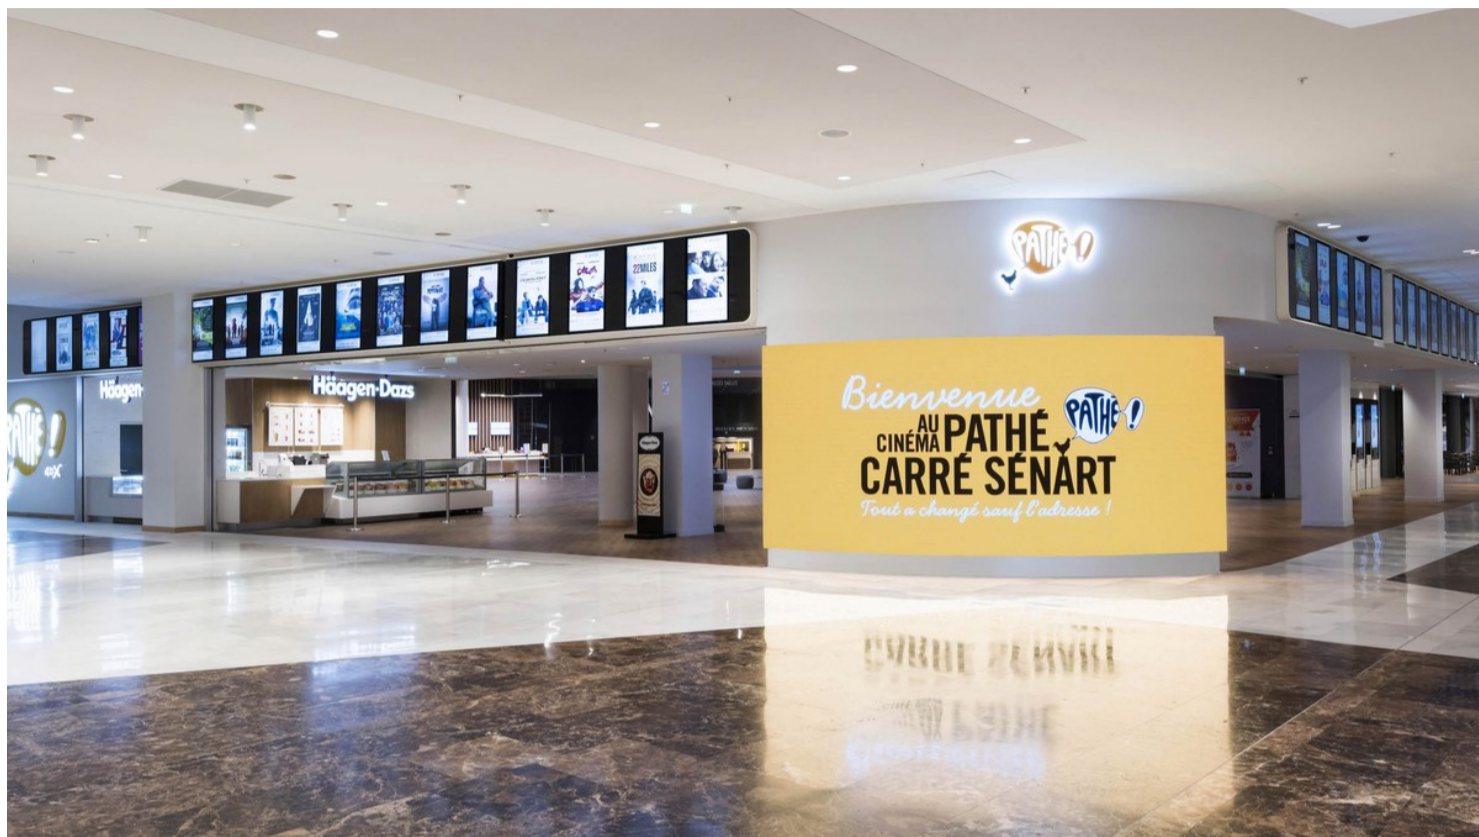

VOTRE PUBLICITÉ AU PATHÉ CARRÉ SÉNART

A PARTIR DE SEPTEMBRE 2019 LES CINÉMAS PATHÉ GAUMONT PROPOSENT AUX ACTEURS LOCAUX DE COMMUNIQUER SUR SES ÉCRANS

17
SALLES

3680
PLACES

34800
ENTRÉES
PAR SEMAINE

3480€
TARIF NET
1 SEMAINE - 30"
HORS FRAIS TECHNIQUES

LES CINÉMAS PATHÉ ET GAUMONT PROPOSENT AUX SPECTATEURS UNE EXPÉRIENCE DE CINÉMA UNIQUE ET ULTIME, DANS TOUTES SES DIMENSIONS, QUI S'APPUIE SUR :

- ➔ UN RÉSEAU DE CINÉMAS INÉGALÉ COUVRANT LA PLUPART DES GRANDES AGGLOMÉRATIONS FRANÇAISES
- ➔ DES SALLES MODERNES ET CONFORTABLES AVEC DES ÉCRANS GIGANTESQUES;
- ➔ DES EXPÉRIENCES IMMERSIVES EXCEPTIONNELLES, À LA POINTE DE LA TECHNOLOGIE.

SITUÉ DANS LE CENTRE COMMERCIAL RÉGIONAL CARRÉ SÉNART, LE CINÉMA PATHÉ CARRÉ SÉNART ACCUEILLE LES SPECTATEURS 365 JOURS PAR AN POUR LEUR FAIRE VIVRE DES ÉMOTIONS INTENSÉMENT, NOTAMMENT GRÂCE AUX EXPÉRIENCES IMAX LASER ET 4DX.