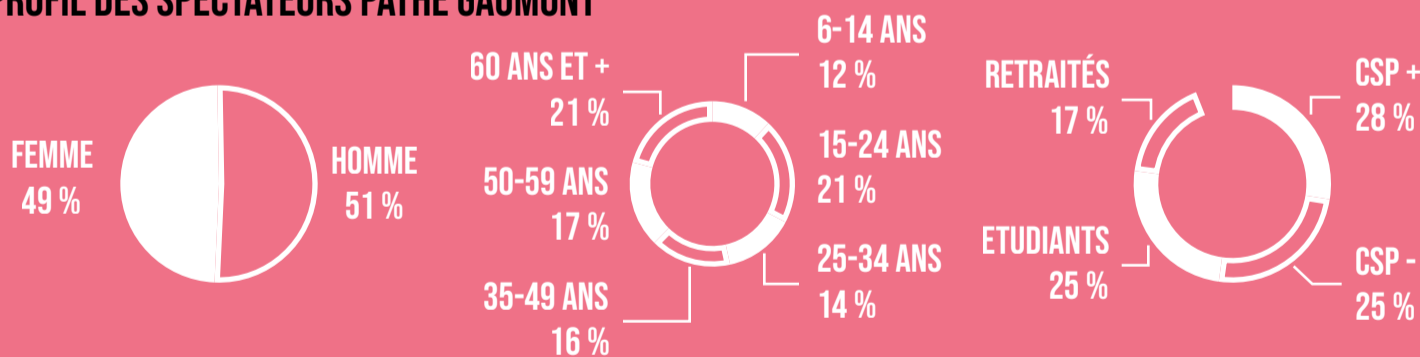

LES CINÉMAS PATHÉ ET GAUMONT PROPOSENT AUX SPECTATEURS UNE EXPÉRIENCE DE CINÉMA UNIQUE ET ULTIME, DANS TOUTES SES DIMENSIONS, QUI S'APPUIE SUR :

- ➔ UN RÉSEAU DE CINÉMAS INÉGALÉ COUVRANT LA PLUPART DES GRANDES AGGLOMÉRATIONS FRANÇAISES
- ➔ DES SALLES MODERNES ET CONFORTABLES AVEC DES ÉCRANS GIGANTESQUES;
- ➔ DES EXPÉRIENCES IMMERSIVES EXCEPTIONNELLES, À LA POINTE DE LA TECHNOLOGIE.

SITUÉ DANS LE CENTRE COMMERCIAL RÉGIONAL CARRÉ SÉNART, LE CINÉMA PATHÉ CARRÉ SÉNART ACCUEILLE LES SPECTATEURS 365 JOURS PAR AN POUR LEUR FAIRE VIVRE DES ÉMOTIONS INTENSÉMENT, NOTAMMENT GRÂCE AUX EXPÉRIENCES IMAX LASER ET 4DX.

PROFIL DES SPECTATEURS PATHÉ GAUMONT

COMMUNIQUER AU CINÉMA C'EST TOUCHER UNE CIBLE ACTIVE, URBAINE ET AISÉE

SOURCE : VERTIGO - CINEXPERT 2019 - DONNÉES 2018

DIFFUSION DE VOTRE CAMPAGNE PUBLICITAIRE

VOUS CHOISISSEZ LA DURÉE DE DIFFUSION DE VOTRE CAMPAGNE PUBLICITAIRE ET VOS PÉRIODES DE DIFFUSION LES PLUS ADAPTÉES À VOS BESOINS.