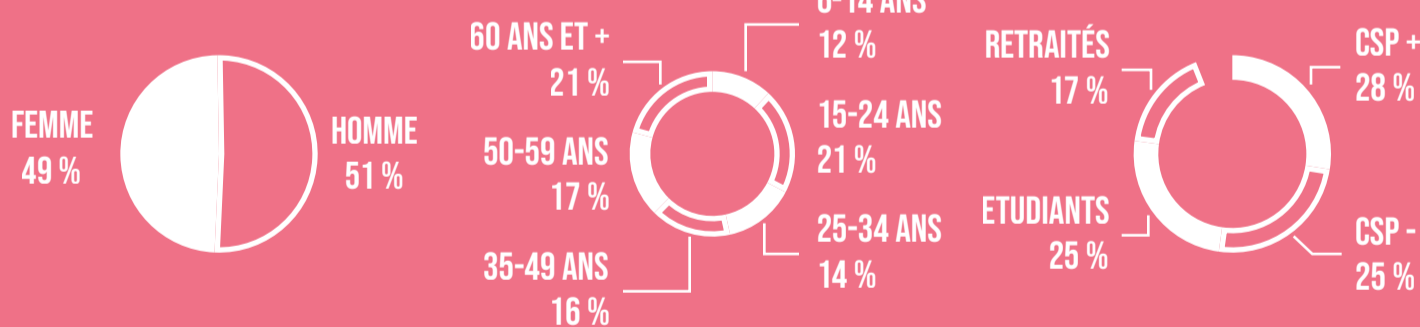

PROFIL DES SPECTATEURS PATHÉ GAUMONT

COMMUNIQUER AU CINÉMA C'EST TOUCHER UNE CIBLE ACTIVE, URBAINE ET AISÉE

SOURCE : VERTIGO - CINEXPERT 2019 - DONNÉES 2018

GAUMONT AMIENS
3 BD DE BELFORT
80000 AMIENS

mediavisionlocale

FORTE MÉMORISATION DES MESSAGES

75% DES SPECTATEURS MÉMORISENT UN MESSAGE PUBLICITAIRE AU CINÉMA APRÈS L'AVOIR VU

QUALITÉ D'EXPOSITION HORS NORMES

ÉCRANS GÉANTS ET SALLES SEMI-OBSCURES
SPECTATEURS ATTENTIFS, DISPONIBLES CONFORTABLEMENT ASSIS ET RELAXÉS
PAS DE PERTURBATION EXTÉRIEURE IMPOSSIBLE DE ZAPPER OU DE COUPER LE SON

ATTENDUE PAR LE PUBLIC

73% DES SPECTATEURS ARRIVENT DANS LA SALLE AVANT LA DIFFUSION DES PUBLICITÉS

POUR TOUTES INFORMATIONS CONTACTER : LOCALE@MEDIAVISION.FR OU MEHDI GACEMI AU 01 73 02 41 14