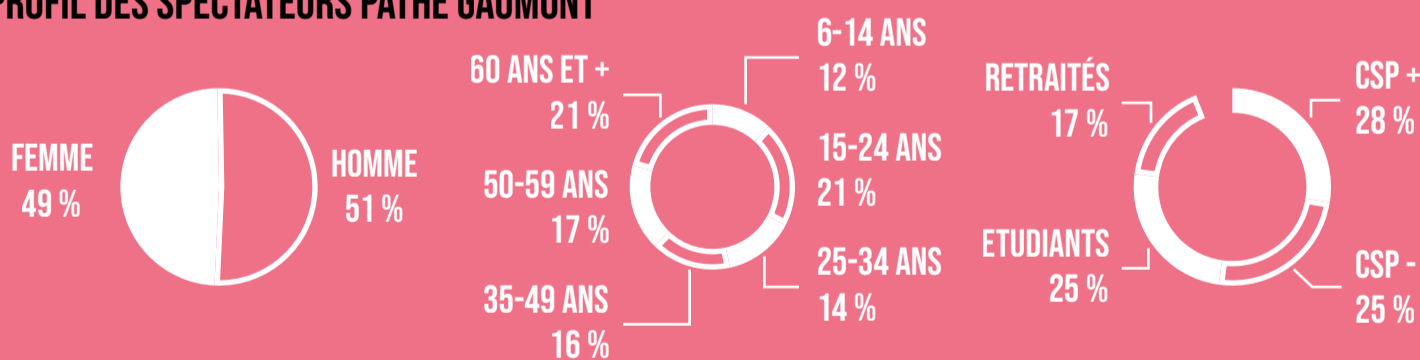

## PROFIL DES SPECTATEURS PATHÉ GAUMONT

COMMUNIQUER AU CINÉMA C'EST TOUCHER UNE CIBLE ACTIVE, URBAINE ET AISÉE

SOURCE : VERTIGO - CINEXPERT 2019 - DONNÉES 2018