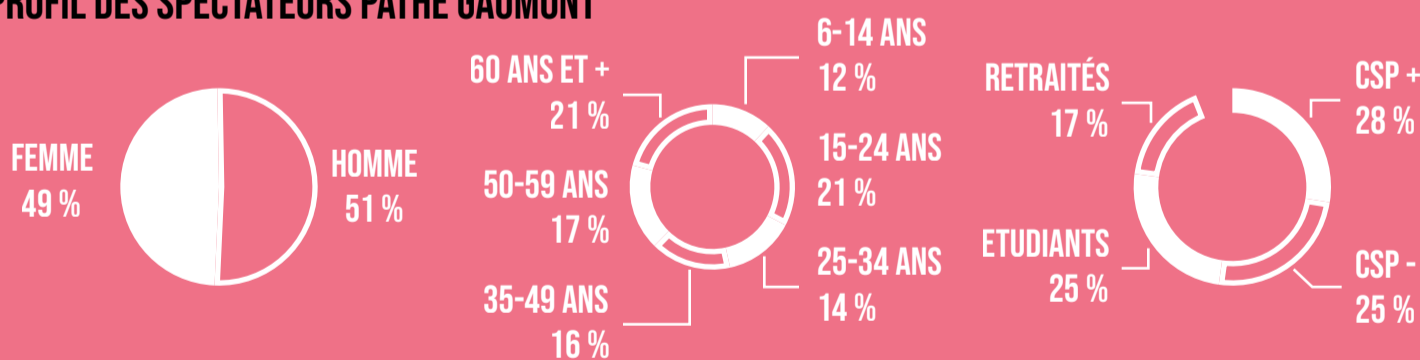

## PROFIL DES SPECTATEURS PATHÉ GAUMONT

COMMUNIQUER AU CINÉMA C'EST TOUCHER UNE CIBLE ACTIVE, URBAINE ET AISÉE

SOURCE : VERTIGO - CINEXPERT 2019 - DONNÉES 2018

**16**  
SALLES

**3196**  
PLACES

**32200**  
ENTRÉES  
PAR SEMAINE