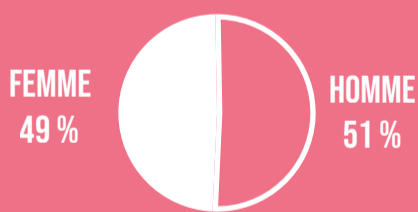

## PROFIL DES SPECTATEURS PATHÉ GAUMONT

COMMUNIQUER AU CINÉMA C'EST TOUCHER UNE CIBLE ACTIVE, URBAINE ET AISÉE

SOURCE : VERTIGO - CINEXPERT 2019 - DONNÉES 2018