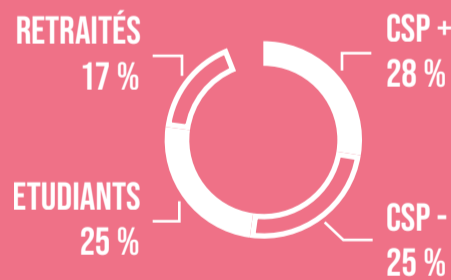

## PROFIL DES SPECTATEURS PATHÉ GAUMONT

COMMUNIQUER AU CINÉMA C'EST TOUCHER UNE CIBLE ACTIVE, URBAINE ET AISÉE

SOURCE : VERTIGO - CINEXPERT 2019 - DONNÉES 2018