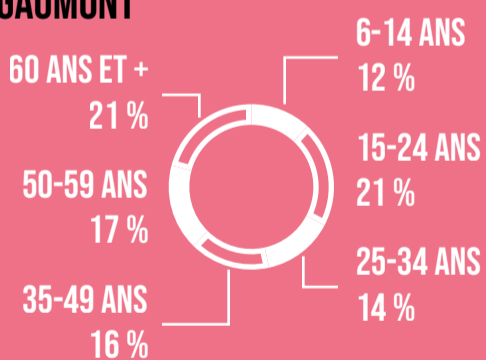

PROFIL DES SPECTATEURS PATHÉ GAUMONT

COMMUNIQUER AU CINÉMA C'EST TOUCHER UNE CIBLE ACTIVE, URBAINE ET AISÉE

SOURCE : VERTIGO - CINEXPERT 2019 - DONNÉES 2018

DIFFUSION DE VOTRE CAMPAGNE PUBLICITAIRE

VOUS CHOISISSEZ LA DURÉE DE DIFFUSION DE VOTRE CAMPAGNE PUBLICITAIRE ET VOS PÉRIODES DE DIFFUSION LES PLUS ADAPTÉES À VOS BESOINS.

AFIN DE CALCULER LE TARIF, UN COEFFICIENT D'ENTRÉES HEBDOMADAIRES EST APPLIQUÉ EN FONCTION DE LA SEMAINE CHOISIE.

VOTRE FILM PUBLICITAIRE SERA ALORS DIFFUSÉ EN AVANT SÉANCE, EN SALLE SEMI ÉCLAIRÉE À TOUTES LES SÉANCES ET DANS TOUTES LES SALLES.

FORTE MÉMORISATION DES MESSAGES

75% DES SPECTATEURS MÉMORISENT UN MESSAGE PUBLICITAIRE AU CINÉMA APRÈS L'AVOIR VU

QUALITÉ D'EXPOSITION HORS NORMES

ÉCRANS GÉANTS ET SALLES SEMI-OBSCURES
SPECTATEURS ATTENTIFS, DISPONIBLES CONFORTABLEMENT ASSIS ET RELAXÉS
PAS DE PERTURBATION EXTÉRIEURE IMPOSSIBLE DE ZAPPER OU DE COUPER LE SON

ATTENDUE PAR LE PUBLIC

73% DES SPECTATEURS ARRIVENT DANS LA SALLE AVANT LA DIFFUSION DES PUBLICITÉS

PATHÉ AÉROVILLE
30 RUE DES BUISSONS
95700 ROISSY CDG

mediavisionlocale

POUR TOUTES INFORMATIONS CONTACTER : LOCALE@MEDIIVISION.FR OU MEHDI GACEMI AU 01 73 02 41 14