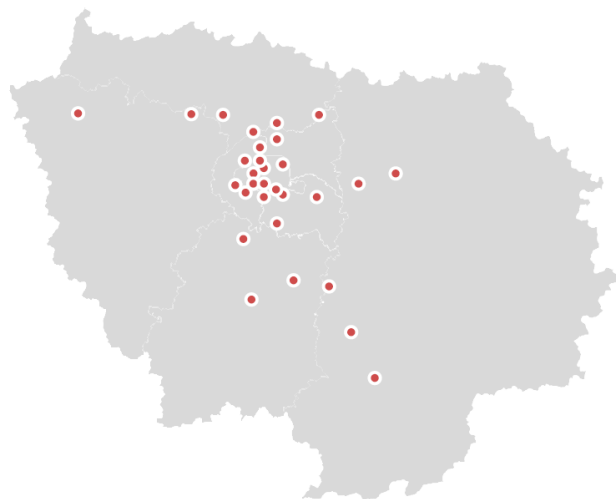

ÎLE-DE-FRANCE

LE DISPOSITIF EST COMPOSÉ DE L'INTÉGRALITÉ DES
ÉCRANS NUMÉRIQUES EN RÉGIE CHEZ MEDIAVISION
EN ÎLE-DE-FRANCE

36

CINÉMAS

192 / 64

ÉCRANS / TRIPTYQUES

12-22H

HORAIRE MOYEN DE DIFFUSION

420 000

ENTRÉES PAR SEMAINE

800 000

IMPRESSIONS

2 500 000

ODV

ÎLE-DE-FRANCE

LISTE DES CINÉMAS

#	De pt.	Ville	Complexe	Nbr Trip.
1	75	PARIS	PARIS 02 PATHE OPERA PREMIER	1
2	75	PARIS	PARIS 08 GT CHAMPS ELYSEES MARGNAN	2
3	75	PARIS	PARIS 17 BATIGNOLLES	1
4	75	PARIS	PARIS 13 GAUMONT LES FAUVETTES	1
5	75	PARIS	PARIS 14 GT PARNASSE et MIRAMAR	2
6	75	PARIS	PARIS 14 GT ALESIA	1
7	75	PARIS	PARIS 15 GT CONVENTION	1
8	75	PARIS	PARIS 15 GT AQUABOULEVARD	2
9	75	PARIS	PARIS 15 PT BEAUGRENELLE	2
10	75	PARIS	PARIS 18 PATHE WEPLER	2
11	75	PARIS	PARIS 19 PATHE LA VILLETTE	2
12	75	PARIS	PARIS 20 ETOILE LILAS CGR	1
13	77	DAMMARIE-LES-LYS	DAMMARIE LES LYS PATHE DAMMARIE	1
14	77	CHESSY	MARNE LA VALLEE GT DISNEY	2
15	77	SERVON	SERVON KINEPOLIS	1
16	77	LIEUSAIN	LIEUSAIN PATHE SENART	2
17	77	TORCY	TORCY MEGA CGR	2
18	77	FONTAINEBLEAU	FONTAINEBLEAU CINEPARADIS	1
19	78	MANTES-LA-JOLIE	MANTES LA JOLIE MEGA CGR	2
20	78	CONFLANS	CONFLANS STE HONOR PATHE	2
21	91	BRETIGNY-SUR-ORGE	BRETIGNY-SUR-ORGE KINEPOLIS	1
22	91	EVRY	EVRY MEGA CGR	2
23	91	MASSY	MASSY PATHE MULTIPLEXE	2
24	92	NANTERRE	NANTERRE CGR	2
25	92	BOULOGNE-BILL.	BOULOGNE PATHE	3
26	92	LEVALLOIS-PERRET	LEVALLOIS PERRET PATHE	2
27	92	VILLENEUVE	VILLENEUVE GARENNE MEGARAMA	4
28	93	SAINT-DENIS	ST DENIS GAUMONT	1
29	93	EPINAY-SUR-SEINE	EPINAY SUR SEINE MEGA CGR	2
30	94	ARCUEIL	ARCUEIL MEGARAMA	1
31	94	CHAMPIGNY	CHAMPIGNY STUDIO 66	1
32	94	THIAIS	THIAIS BELLE EPINE PATHE	3
33	94	IVRY-SUR-SEINE	IVRY SUR SEINE PATHE	3
34	95	MONTIGNY-	MONTIGNY LES CORMELLES MEGARAMA	3
35	95	ROISSY-EN-FRANCE	ROISSY AEROVILLE	1
36	95	SARCELLES	SARCELLES CGR MY PLACE	2