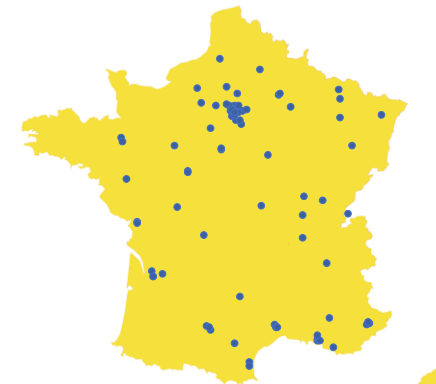

## CSP+

**89**  
**CINÉMAS**

**393**  
**ÉCRANS**

Répartis sur **131** Triptyques

**0.9M**

Entrées moyennes  
par semaine

**4.1M**

Impressions moyennes  
par semaine

**1.5M**

Logs minimum  
par semaine

Ce dispositif est  
composé des écrans  
numériques des  
cinémas en plus forte  
affinité avec la  
cible CSP+

Google Maps