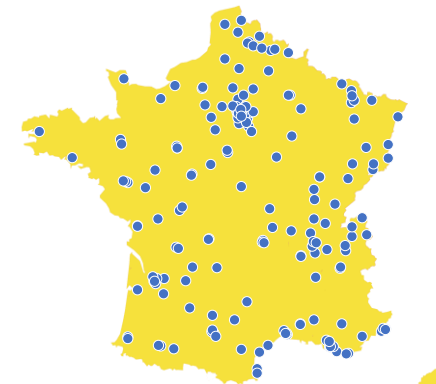

L'OFFRE DOOH

FULL VIEW

193
CINÉMAS

963
ÉCRANS
Répartis sur 321 Triptyques

1.7M

Entrées moyennes
par semaine

9.4M

Impressions moyennes
par semaine

3.8M

Logs minimum
par semaine

Ce dispositif est
composé de
l'intégralité des écrans
DOOH en régie chez
Mediavision

Google Maps

Découpage
Horaire :
MATINEE
Avant 19h00
NIGHTSHOW
Après 19h00

Découpage
Jours :
WEEK-END
VEN-SAM-DIM
WEEK DAYS
MER-JEU-LUN-MAR