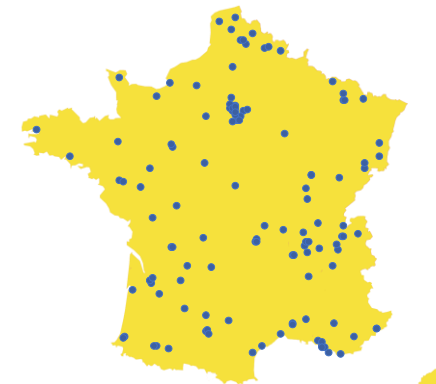

L'OFFRE DOOH

15-24

131
CINÉMAS

582
ÉCRANS
Répartis sur 194 Triptyques

1.1M

Entrées moyennes
par semaine

5.0M

Impressions moyennes
par semaine

2.3M

Logs minimum
par semaine

Ce dispositif est
composé des écrans
numériques des
cinémas en plus forte
affinité avec la
cible 15-24 ans

Google Maps

PARC 15-24