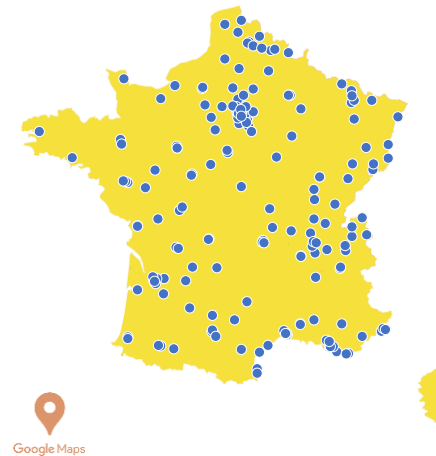

L'OFFRE DOOH

FULL VIEW

195
CINÉMAS

969
ÉCRANS
Répartis sur **323** Triptyques

1.6M

Entrées moyennes
par semaine

8.7M

Impressions moyennes
par semaine

3.9M

Logs minimum
par semaine

Ce dispositif est
composé de
l'intégralité des écrans
DOOH en régie chez
Mediavision

PARC FULL VIEW